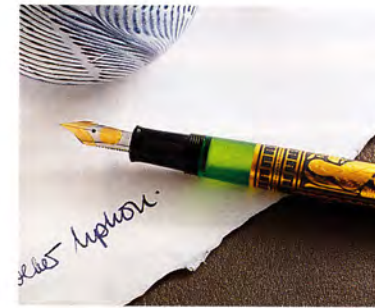

Fein ziselierte 18-Karat-Goldfeder mit Rhodium-Dekor
Das Schreiben mit dem Pelikan Toledo.
Ein stilvolles Erlebnis.

Gerade in einer Zeit der Massenprodukte und Computer-Drucke gewinnt Individualität verstärkt an Bedeutung. Wer seine Handschrift als Ausdruck seiner Persönlichkeit empfindet, genießt die elastischen Schwünge der handeingeschriebenen, fein ziselierten 18-Karat-Goldfeder.

Das Pelikan Toledo Zertifikat.

Es dokumentiert die Individualität und Exklusivität eines jeden Pelikan Toledo durch die original Werkstück-Nummer, Name und Anschrift des Käufers, Anschrift des Händlers.

Der Pelikan Fertigungsmeister zeigt mit seiner Unterschrift, daß der Pelikan Toledo die sorgfältige Endkontrolle erfolgreich bestanden hat.

Pelikan Toledo. Ein Glanzstück traditioneller Handwerkskunst.

Lieferbar in 8 Federbreiten:
EF, F, M, B, BB, OM, OB, OBB.