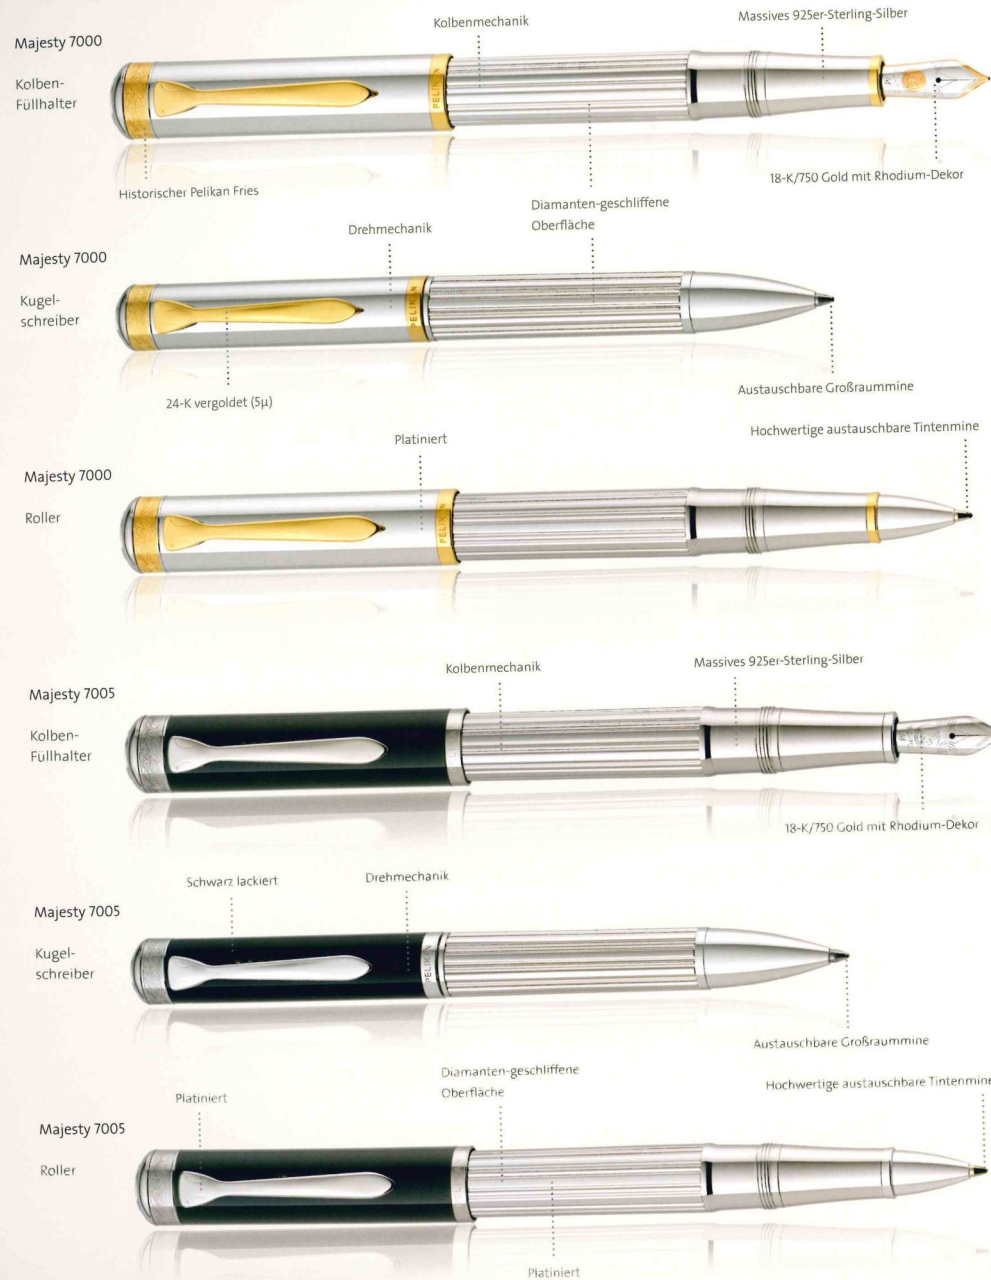

Majesty Silber-Gold

Federbreite	Bestell-Nummer	EAN-Code 4012700-	Artikel-Bezeichnung	UVP inkl. MwSt.
Kolbenfüllhalter mit Bicolor-Goldfeder 18-K/750				
EF	-	-	-	-
F	953 646	953643	M 7000	890,-
M	953 653	953650	M 7000	890,-
B	953 661	953667	M 7000	890,-
BB	953 670	953674	M 7000	890,-
3B	-	-	-	-
OM	-	-	-	-
OB	953 687	953681	M 7000	890,-
OBB	-	-	-	-
O3B	-	-	-	-
Drehkugelschreiber				
	953 695	953698	K 7000	650,-
Drehbleistift				
	-	-	-	-
Roller				
	953 703	953704	R 7000	650,-

Majesty Silber-Schwarz

Federbreite	Bestell-Nummer	EAN-Code 4012700-	Artikel-Bezeichnung	UVP inkl. MwSt.
Kolbenfüllhalter mit komplett rhodiniertes Goldfeder 18-K/750				
EF	-	-	-	-
F	959 155	959157	M 7005	890,-
M	959 163	959164	M 7005	890,-
B	959 171	959171	M 7005	890,-
BB	959 189	959188	M 7005	890,-
3B	-	-	-	-
OM	-	-	-	-
OB	959 197	959195	M 7005	890,-
OBB	-	-	-	-
O3B	-	-	-	-
Drehkugelschreiber				
	959 205	959201	K 7005	650,-
Drehbleistift				
	-	-	-	-
Roller				
	959 213	959218	R 7005	650,-

Lieferung im speziellen Geschenk-Etui.