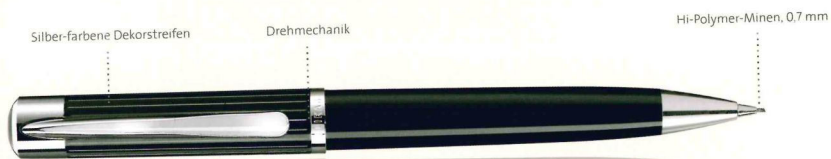

Ductus 3100

Kugelschreiber

Ductus 3100

Drehbleistift

Ductus 3100

Roller

Ductus Schwarz-Silber

Federbreite	Bestell- Nummer	EAN-Code 4012700-	Artikel- Bezeichnung	UVP inkl. MwSt.
Patronenfüllhalter mit komplett rhodinierte Goldfeder 18-K/750				
EF	-	-	-	-
F	958 413	958419	P 3100	320,-
M	958 421	958426	P 3100	320,-
B	958 439	958433	P 3100	320,-
BB	958 447	958440	P 3100	320,-
3B	-	-	-	-
OM	-	-	-	-
OB	958 454	958457	P 3100	320,-
OBB	-	-	-	-
O3B	-	-	-	-
Drehkugelschreiber				
	958 462	958464	K 3100	220,-
Drehbleistift				
	958 470	958471	D 3100	220,-
Roller				
	958 488	958488	R 3100	220,-