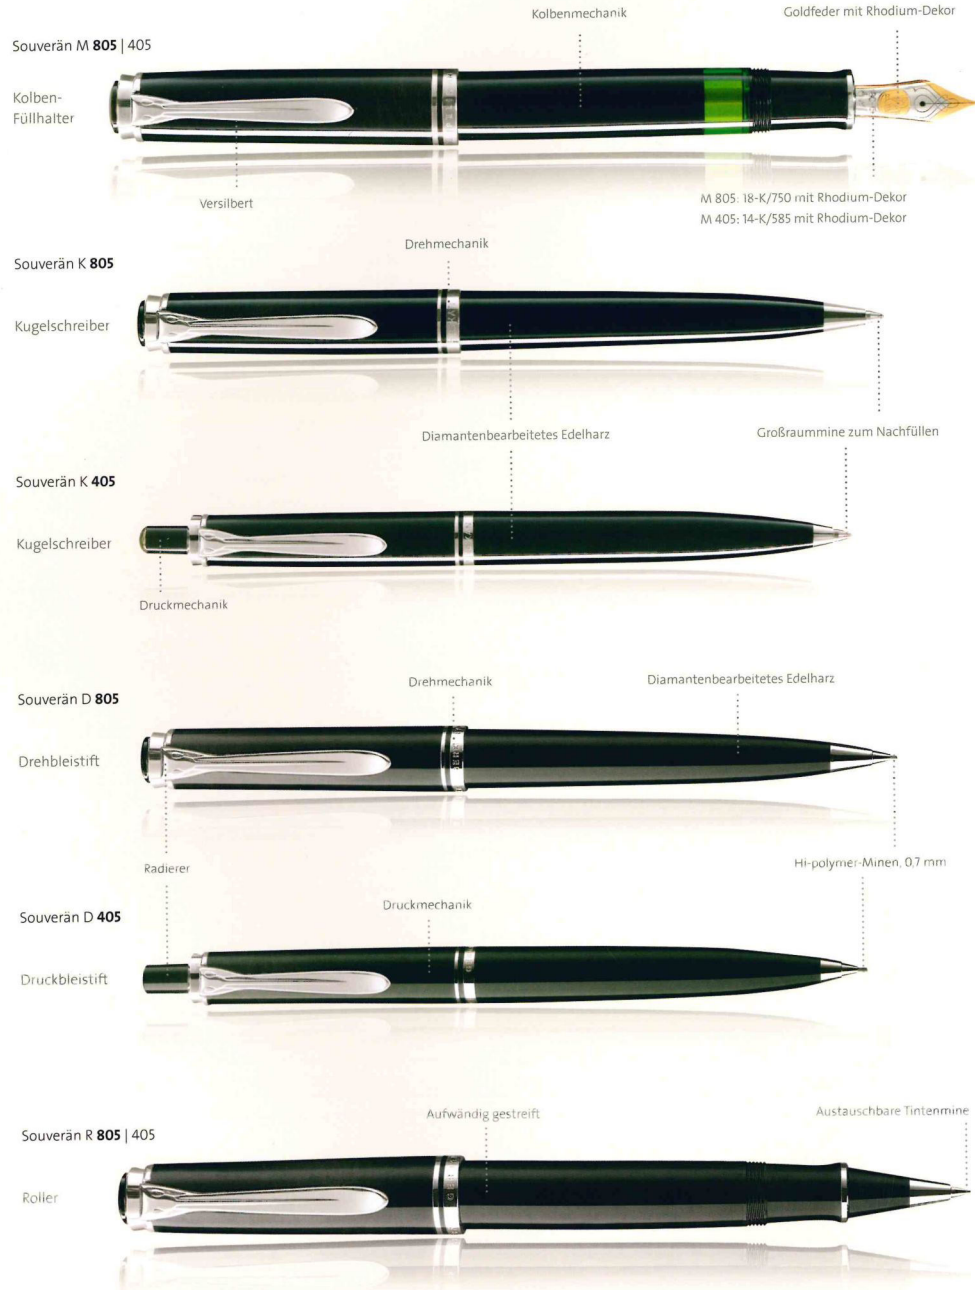

Füllhaltergrößen im Vergleich auf Seite 32

Souverän 805 Schwarz | Silber

Federbreite	Bestell-Nummer	EAN-Code 4012700-	Artikel-Bezeichnung	UVP inkl. MwSt.
Kolbenfüllhalter mit Bicolor-Goldfeder 18-K/750				
EF	-	-	-	-
F	926 196	926197	M 805	390,-
M	926 204	926203	M 805	390,-
B	926 170	926173	M 805	390,-
BB	926 188	926180	M 805	390,-
3B	-	-	-	-
OM	-	-	-	-
OB	926 212	926210	M 805	390,-
OBB	-	-	-	-
O3B	-	-	-	-
Drehkugelschreiber				
	926 485	926487	K 805	290,-
Drehbleistift				
	926 568	926562	D 805	290,-
Roller				
	926 691	926692	R 805	290,-

Souverän 405 Schwarz | Silber

Federbreite	Bestell-Nummer	EAN-Code 4012700-	Artikel-Bezeichnung	UVP inkl. MwSt.
Kolbenfüllhalter mit Bicolor-Goldfeder 14-K/585				
EF	-	-	-	-
F	924 829	924827	M 405	240,-
M	924 993	924995	M 405	240,-
B	924 803	924803	M 405	240,-
BB	924 811	924810	M 405	240,-
3B	-	-	-	-
OM	-	-	-	-
OB	-	-	-	-
OBB	925 057	925053	M 405	240,-
O3B	-	-	-	-
Druckkugelschreiber				
	926 253	926258	K 405	145,-
Druckbleistift				
	926 303	926302	D 405	145,-
Roller				
	926 352	926357	R 405	145,-

Präsent-Etui

Bestell-Nummer	EAN-Code 4012700-	Artikel-Bezeichnung	UVP inkl. MwSt.
Für Souverän 800, 600 und 400	989 434	989437	G 6
			kostenlos

Präsent-Etuis siehe auch Seite 54.