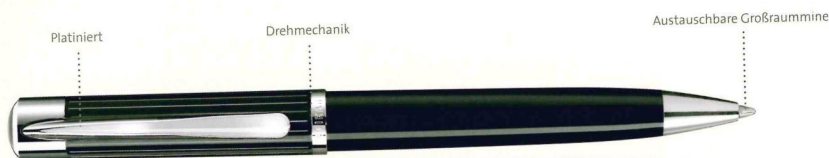

Ductus 3100

Kugelschreiber