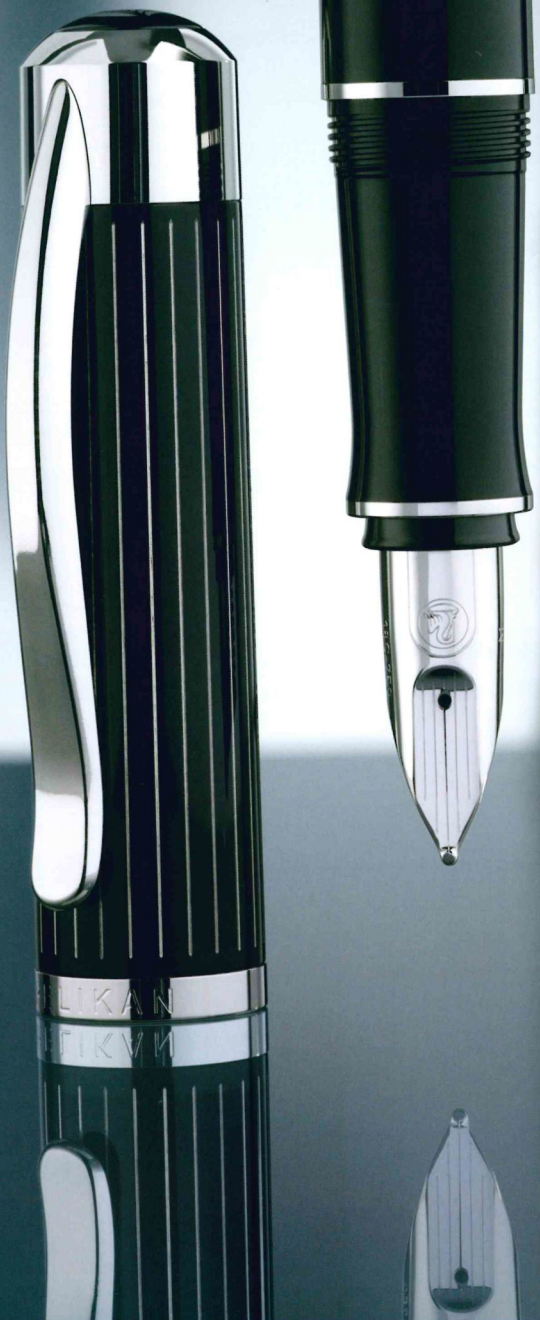

Ductus

Ductus

Pelikan

Das Ziel ist klar

Die moderne Kollektion aus dem Hause Pelikan steht für klare Linien, daher auch der Name: Ductus kommt aus dem Lateinischen und heißt Führung oder Leitung. Diese Serie wurde für gradlinige Menschen mit einer unverwechselbaren

Handschrift entwickelt und passt sich mit ihrem flexiblen Füllsystem (Großraumpatrone oder Converter) dem modernen Lebensstil an.

Der Messingschaft wird erst farbig lackiert, dann auf Kontur gedreht und hochglänzend poliert. Die Linien entstehen anschließend durch eine Gravur, die mit Edelmetallen gefüllt wird. Für den silbernen Farbeffekt wird Palladium verwendet, für den goldenen 24-Karat Gold. Im Anschluss wird jedes Ductus Gerät mit einem klaren Lack abgedeckt, damit die Oberfläche angenehm glatt und gleichzeitig robust wird.

Wer ein Ductus Schreibgerät besitzt, verliert sein Ziel nie aus den Augen.