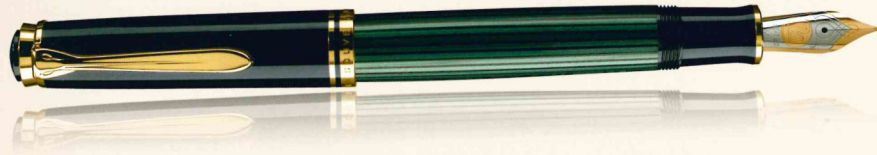

als der Füllgriff. Bis heute besteht dieser Füllhalter in vielen Abwandlungen und obwohl er ständig in Design und Technik weiterentwickelt wurde, blieb die Grundlage der Mechanik die gleiche.

1950 wurde das Modell 400 auf den Markt gebracht und steht heute mit dem grün-gestreiften Mantel weltweit als Symbol für die Marke Pelikan. In den achtziger Jahren wurde die Serie auf den Namen Souverän getauft, doch im Volksmund trägt sie den Spitznamen Stresemann in Erinnerung an die gestreiften Anzüge des Außenministers der Weimarer Republik ...

Souverän Füllhaltergrößen im Vergleich

Souverän M 1000 14,7 cm | Ø 14,1 mm | 32,6 g

Souverän M 800 14,2 cm | Ø 13,1 mm | 28,2 g

Souverän M 600 13,4 cm | Ø 12,4 mm | 16,4 g

Souverän M 400 12,7 cm | Ø 11,7 mm | 14,9 g