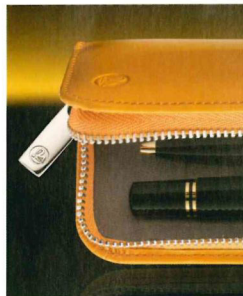

Leder-Etui, Seite 58

Präsent-Etuis siehe auch Seite 54.