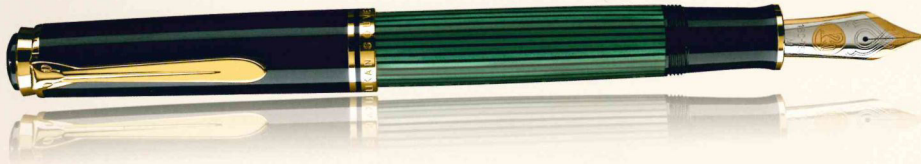

Souverän Füllhaltergrößen im Vergleich

Souverän M 1000 14,7 cm | Ø 14,1 mm | 32,6 g