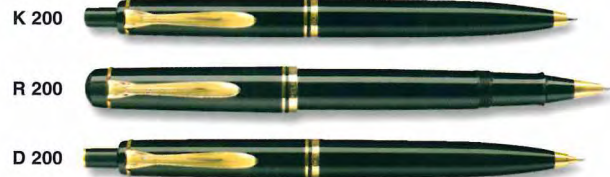

R 200

D 200

K 200