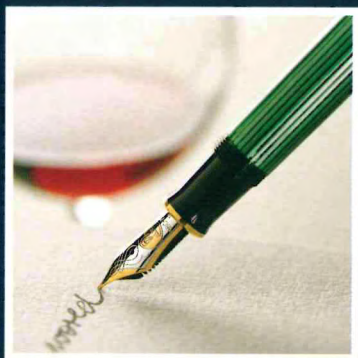

M o m e n t s

by

Pelikan 

Inhalt

- S. 4 Das Souverän Sortiment
- S. 10 Die traditionellen Schreibgeräte
 - S. 14 Die Celebry Serien
 - S. 18 Der Toledo
- S. 20 Die limitierten Editionen
- S. 24 Die Special Editionen
- S. 28 Die Design Serie
- S. 34 Die Federn und Federbreiten
 - S.35 Die Accessoires

M o m e n t s by P e l i k a n

Seit 1878 steht die Marke Pelikan wie nur wenige für Handwerkskunst, Qualität und Perfektion. Die ersten Füllfederhalter mit patentierter Differenzial-Kolbenmechanik im Jahre 1929 waren nur der Anfang einer bis heute andauernden Erfolgsstory. Seither erkennt man einen echten Pelikan nicht nur am legendären schwarz-grünen Design, sondern vor allem an der präzisen Verarbeitung bis ins Detail. Es sind Schreibgeräte, die zuverlässige Begleiter sind, im Alltag, aber vor allem in den ganz besonderen Momenten. Sie begleiten Momente der Ruhe, der Besinnung auf sich selbst; Momente, die Stimmungen transportieren und so zum Schreiben inspirieren. Im Café etwa, wo ein Reisender seine Gedanken zu Papier bringt; im Museum, wo sich ein Kunstliebhaber von einem Gemälde inspirieren lässt; in der freien Natur, wo sich ein Schriftsteller zum Dichten animieren lässt. Momente, in denen man sich auf die Perfektion von Pelikan einfach verlassen kann.