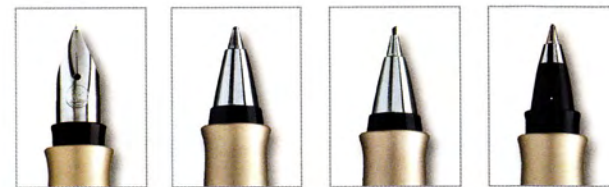

Kolbenfüllhalter Classic 215 Raute

epoch®

Titan-Silber

Pelikan 

Epoch®

Die Serie Epoch verbindet Tradition mit einer außergewöhnlichen Designsprache. Die Formsprache ist durch historische Produktvorbilder inspiriert und durch Materialien und Farbnuancen aktueller Zeit vollendet. Diese weiche Linienführung wird durch hochwertig veredelte Oberflächen abgerundet und schmeichelt jeder Berührung. Mit ihren weichen Zügen führt die Serie Epoch zu klaren Emotionen: entweder ist es Liebe oder der Weg führt zu einem anderen Schreibgerät. Als moderne Serie mit Patronenfülltechnik beim Füllhalter, vervollständigt darüber hinaus auch ein Kugelschreiber, Tintenroller bis hin zum Bleistift die Serie.

reddot design award
winner 2010

Kolbenfüllhalter epoch Saphir-Blau

PURA®
Silber

Pura®

Gradlinig. Schnörkellos. Pur. Eine klare Linienführung von der Kappe bis hin zum Schaft. Alles, aber nicht emotionslos. Die Kombination aus matt-silbernen und glänzenden Oberflächen veredelt das Aluminiumgerät zu einer zurückhaltend eleganten Silhouette. Schmeichelnd fügt sich das Gerät ausgewogen in die schreibende Hand. Ausgestattet mit einer glänzend polierten Edelstahlfeder und der Patronenfülltechnik ist auch das Handling des Pura Füllhalters klar und eindeutig. Ergänzt wird die Serie durch den Kugelschreiber und Tintenroller, so dass sich jede Schreibpräferenz wiederfindet.