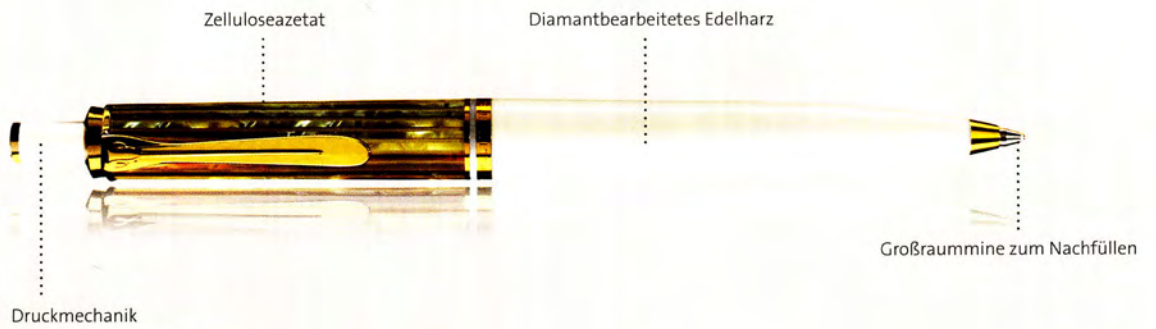

Souverän K 400

Kugelschreiber