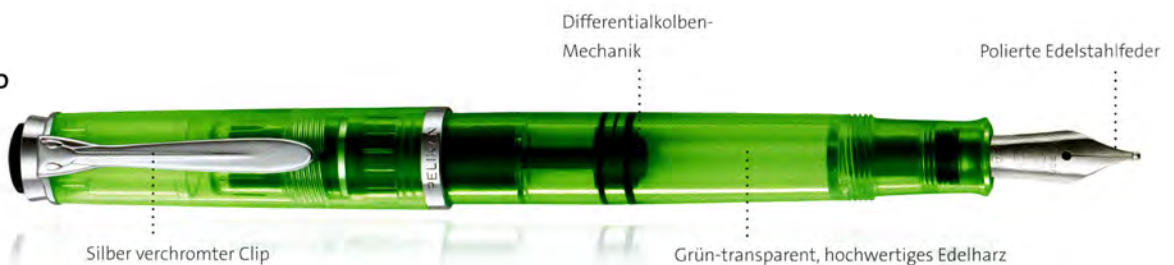

Classic M 205 DUO

Kolbenfüllhalter