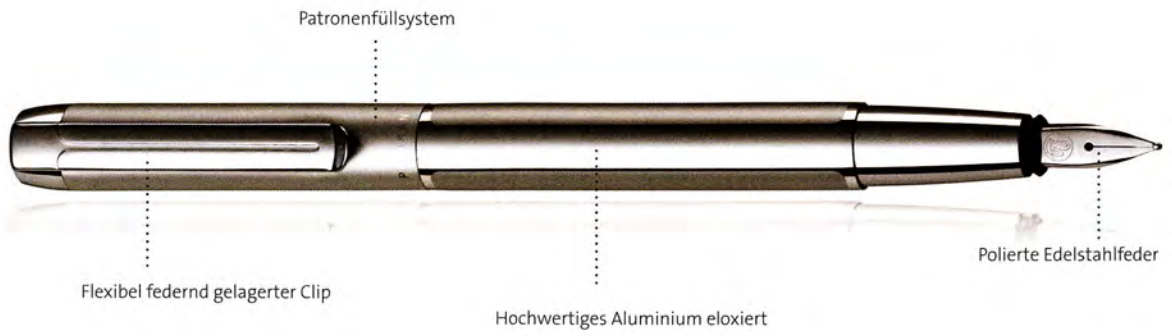

Elegance

Pura P 40

Patronen-
Füllhalter