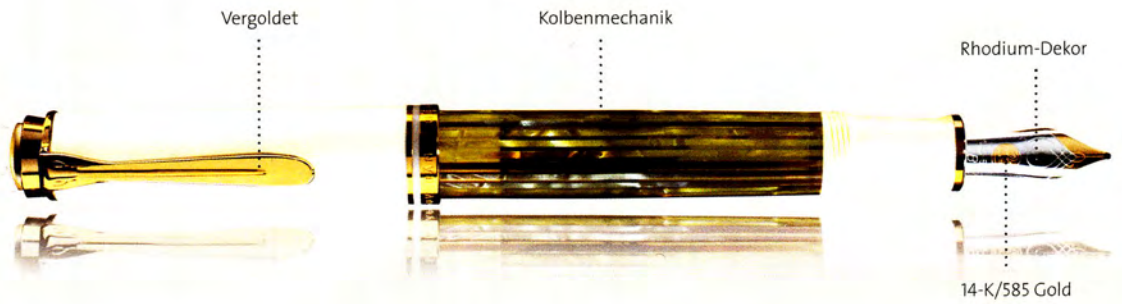

Premium

Souverän M 400

Kolben-
Füllhalter