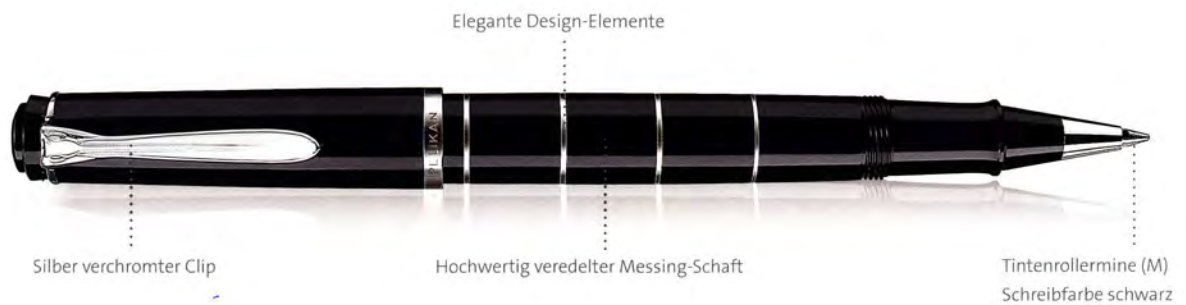

Classic R 215

Roller