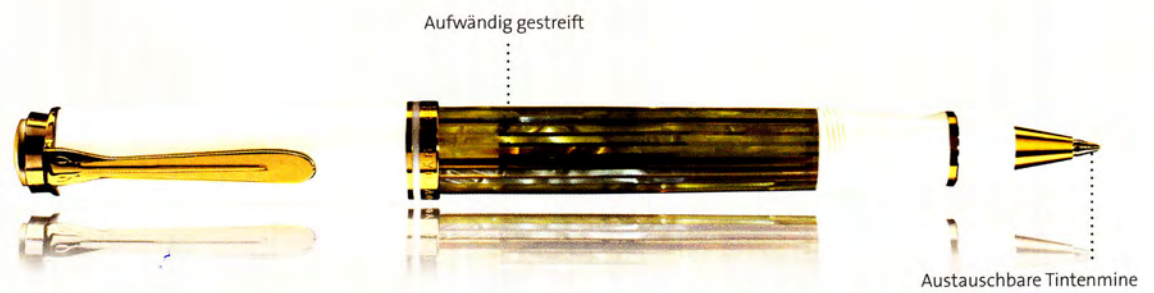

Souverän R 400

Roller